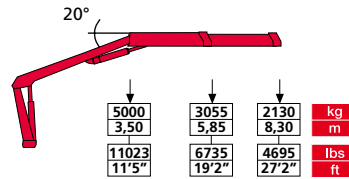

F185AS.21

F185AS.22

F185AS.23

F210ASXP.21

F210ASXP.22

F210ASXP.23

	tm	m	m	°	kNm	Mpa	l/min	l	kg
F185AS.21	17,8	8,60	2,45	420	32,5	30,5	45+45	240	2390
F185AS.22	16,9	11,10	4,90	420	32,5	30,5	45+45	240	2585
F185AS.23	15,9	13,65	7,35	420	32,5	30,5	45+45	240	2785
F210ASXP.21	19,3	8,60	2,45	420	32,5	32,5	45+45	240	2390
F210ASXP.22	18,5	11,10	4,90	420	32,5	32,5	45+45	240	2585
F210ASXP.23	17,7	13,65	7,35	420	32,5	32,5	45+45	240	2785