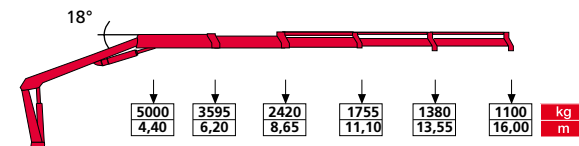

**F215AS.22**

**F215AS.23**

**F215AS.24**

**F240ASXP.22**

**F240ASXP.23**

**F240ASXP.24**

	tm	m	m	°	kNm	Mpa	l/min	l	kg
F215AS.22	22,00	11,10	4,90	420	33,5	30,5	40+40	120	2750
F215AS.23	21,15	13,65	7,35	420	33,5	30,5	40+40	120	2950
F215AS.24	20,40	16,15	9,80	420	33,5	30,5	40+40	120	3150
F240ASXP.22	23,85	11,10	4,90	420	33,5	32,5	40+40	120	2750
F240ASXP.23	23,00	13,65	7,35	420	33,5	32,5	40+40	120	2950
F240ASXP.24	22,30	16,15	9,80	420	33,5	32,5	40+40	120	3150