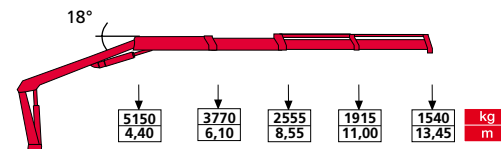

**F215AS.22**

**F215AS.23**

**F215AS.24**

**F240ASXP.22**

**F240ASXP.23**

**F240ASXP.24**

	tm	m	m	°	kNm	Mpa	l/min	l	kg
F215AS.22	22,00	11,10	4,90	420	33,5	30,5	40+40	120	2750
F215AS.23	21,15	13,65	7,35	420	33,5	30,5	40+40	120	2950
F215AS.24	20,40	16,15	9,80	420	33,5	30,5	40+40	120	3150
F240ASXP.22	23,85	11,10	4,90	420	33,5	32,5	40+40	120	2750
F240ASXP.23	23,00	13,65	7,35	420	33,5	32,5	40+40	120	2950
F240ASXP.24	22,30	16,15	9,80	420	33,5	32,5	40+40	120	3150

	STANDARD	EXTRA
A	1850	2180
B	5980	6640

Dati e dimensioni sono forniti a titolo indicativo e non impegnativo - Toutes les données et descriptions sont fournies à titre indicatif, sans engagement - Unverbindliche Angaben, Konstruktionsänderungen vorbehalten  
Data and descriptions are approximate and not binding - Datos y descripciones todos a título indicativo y no imperativo - Specificaties zijn niet bindend, wijzigingen derhalve voorbehouden