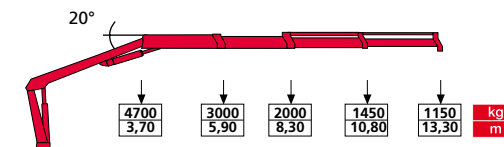

cranes without compromise

**FASSI**

CRANES WITHOUT COMPROMISE

**F185AS.21**

**F185AS.22**

**F185AS.23**

**F210ASXP.21**

**F210ASXP.22**

**F210ASXP.23**

	tm	m	m	°	kNm	Mpa	l/min	l	kg
F185AS.21	17,8	8,60	2,45	420	32,5	30,5	45+45	240	2390
F185AS.22	16,9	11,10	4,90	420	32,5	30,5	45+45	240	2585
F185AS.23	15,9	13,65	7,35	420	32,5	30,5	45+45	240	2785
F210ASXP.21	19,3	8,60	2,45	420	32,5	32,5	45+45	240	2390
F210ASXP.22	18,5	11,10	4,90	420	32,5	32,5	45+45	240	2585
F210ASXP.23	17,7	13,65	7,35	420	32,5	32,5	45+45	240	2785

**F215AS.22**

**F215AS.23**

**F215AS.24**

**F240ASXP.22**

**F240ASXP.23**

**F240ASXP.24**

	tm	m	m	°	kNm	Mpa	l/min	l	kg
F215AS.22	22,00	11,10	4,90	420	33,5	30,5	40+40	120	2750
F215AS.23	21,15	13,65	7,35	420	33,5	30,5	40+40	120	2950
F215AS.24	20,40	16,15	9,80	420	33,5	30,5	40+40	120	3150
F240ASXP.22	23,85	11,10	4,90	420	33,5	32,5	40+40	120	2750
F240ASXP.23	23,00	13,65	7,35	420	33,5	32,5	40+40	120	2950
F240ASXP.24	22,30	16,15	9,80	420	33,5	32,5	40+40	120	3150