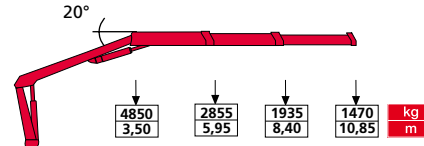

cranes without compromise

**FASSI**

CRANES WITHOUT COMPROMISE

**F185AS.21**

**F185AS.22**

**F185AS.23**

**F210ASXP.21**

**F210ASXP.22**

**F210ASXP.23**

	tm	m	m	°	kNm	Mpa	l/min	l	kg
F185AS.21	17,8	8,60	2,45	420	32,5	30,5	45+45	240	2390
F185AS.22	16,9	11,10	4,90	420	32,5	30,5	45+45	240	2585
F185AS.23	15,9	13,65	7,35	420	32,5	30,5	45+45	240	2785
F210ASXP.21	19,3	8,60	2,45	420	32,5	32,5	45+45	240	2390
F210ASXP.22	18,5	11,10	4,90	420	32,5	32,5	45+45	240	2585
F210ASXP.23	17,7	13,65	7,35	420	32,5	32,5	45+45	240	2785