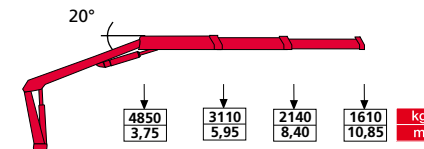

cranes without compromise

**FASSI**

CRANES WITHOUT COMPROMISE

**F185AS.21**

**F185AS.22**

**F185AS.23**

**F210ASXP.21**

**F210ASXP.22**

**F210ASXP.23**

	tm	m	m	°	kNm	Mpa	l/min	l	kg
F185AS.21	17,8	8,60	2,45	420	32,5	30,5	45+45	240	2390
F185AS.22	16,9	11,10	4,90	420	32,5	30,5	45+45	240	2585
F185AS.23	15,9	13,65	7,35	420	32,5	30,5	45+45	240	2785
F210ASXP.21	19,3	8,60	2,45	420	32,5	32,5	45+45	240	2390
F210ASXP.22	18,5	11,10	4,90	420	32,5	32,5	45+45	240	2585
F210ASXP.23	17,7	13,65	7,35	420	32,5	32,5	45+45	240	2785