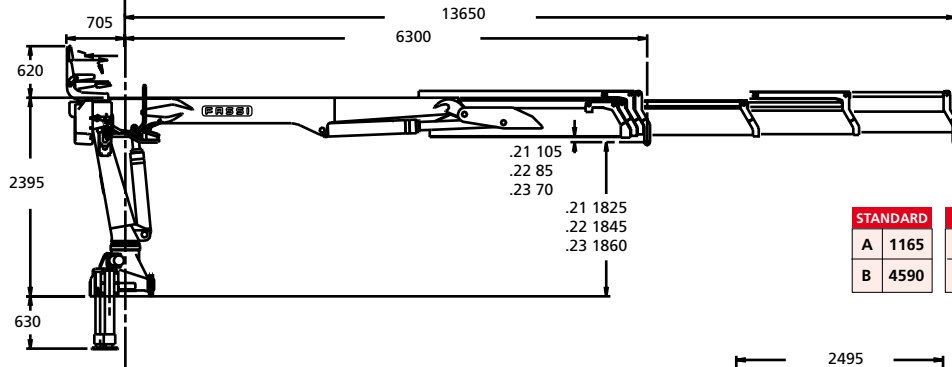

**F185AS.23
F210ASXP.23**

	STANDARD	EXTRA	SUPEREXTRA
A	1165	1780	2180
B	4590	5820	6620