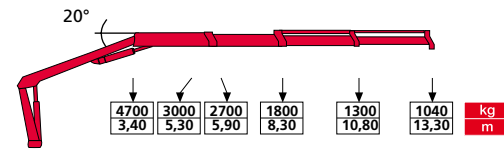

cranes without compromise

**FASSI**

CRANES WITHOUT COMPROMISE

**F185AS.21**

**F185AS.22**

**F185AS.23**

**F210ASXP.21**

**F210ASXP.22**

**F210ASXP.23**

	tm	m	m	°	kNm	Mpa	l/min	l	kg
F185AS.21	17,8	8,60	2,45	420	32,5	30,5	45+45	240	2390
F185AS.22	16,9	11,10	4,90	420	32,5	30,5	45+45	240	2585
F185AS.23	15,9	13,65	7,35	420	32,5	30,5	45+45	240	2785
F210ASXP.21	19,3	8,60	2,45	420	32,5	32,5	45+45	240	2390
F210ASXP.22	18,5	11,10	4,90	420	32,5	32,5	45+45	240	2585
F210ASXP.23	17,7	13,65	7,35	420	32,5	32,5	45+45	240	2785