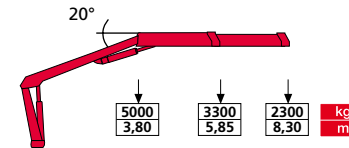

cranes without compromise

**FASSI**

CRANES WITHOUT COMPROMISE

**F185AS.21**

**F185AS.22**

**F185AS.23**

**F210ASXP.21**

**F210ASXP.22**

**F210ASXP.23**

	tm	m	m	°	kNm	Mpa	l/min	l	kg
F185AS.21	17,8	8,60	2,45	420	32,5	30,5	45+45	240	2390
F185AS.22	16,9	11,10	4,90	420	32,5	30,5	45+45	240	2585
F185AS.23	15,9	13,65	7,35	420	32,5	30,5	45+45	240	2785
F210ASXP.21	19,3	8,60	2,45	420	32,5	32,5	45+45	240	2390
F210ASXP.22	18,5	11,10	4,90	420	32,5	32,5	45+45	240	2585
F210ASXP.23	17,7	13,65	7,35	420	32,5	32,5	45+45	240	2785