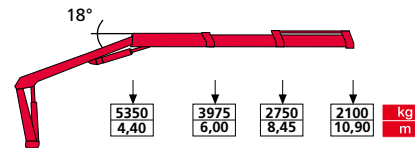

**F215AS.22**

**F215AS.23**

**F215AS.24**

**F240ASXP.22**

**F240ASXP.23**

**F240ASXP.24**

	tm	m	m	°	kNm	Mpa	l/min	l	kg
F215AS.22	22,00	11,10	4,90	420	33,5	30,5	40+40	120	2750
F215AS.23	21,15	13,65	7,35	420	33,5	30,5	40+40	120	2950
F215AS.24	20,40	16,15	9,80	420	33,5	30,5	40+40	120	3150
F240ASXP.22	23,85	11,10	4,90	420	33,5	32,5	40+40	120	2750
F240ASXP.23	23,00	13,65	7,35	420	33,5	32,5	40+40	120	2950
F240ASXP.24	22,30	16,15	9,80	420	33,5	32,5	40+40	120	3150