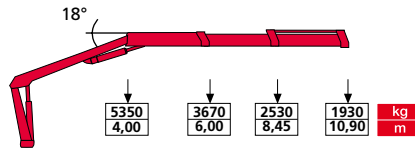

F215AS.22

F215AS.23

F215AS.24

F240ASXP.22

F240ASXP.23

F240ASXP.24

	tm	m	m	°	kNm	Mpa	l/min	l	kg
F215AS.22	22,00	11,10	4,90	420	33,5	30,5	40+40	120	2750
F215AS.23	21,15	13,65	7,35	420	33,5	30,5	40+40	120	2950
F215AS.24	20,40	16,15	9,80	420	33,5	30,5	40+40	120	3150
F240ASXP.22	23,85	11,10	4,90	420	33,5	32,5	40+40	120	2750
F240ASXP.23	23,00	13,65	7,35	420	33,5	32,5	40+40	120	2950
F240ASXP.24	22,30	16,15	9,80	420	33,5	32,5	40+40	120	3150